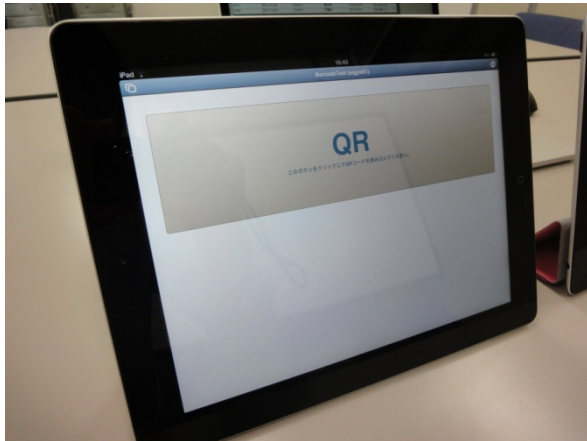


入場管理システム ご提案書

 **カセイ印刷株式会社**

入場管理システム概要

従来の入場管理システムは、専用のバーコード機器を利用していたため高コストになりがちでしたが、iPhone、iPadをバーコード読取機器に使用することで低コストを実現することが出来ました。

(※Android端末は未対応)

入場管理システム 構成図

入場データを集約するシステムはファイルメーカーを利用します。ファイルメーカーは個人・企業向けのデータベースソフトで世界的に有名なソフトです。

入場管理システムの特徴

- ・ iPad、iPhone、パソコン(ファイルメーカー搭載)、無線LANルーターは全てレンタルのため、初期コストが安価である。
- ・ レンタル一式はセットアップされた状態で会場に設置されるため、余計な手間が掛かりません。
- ・ 無線LANのため、配線が不要。
- ・ バーコード端末(iPad、iPhone)は、最大9台まで同時利用が可能。
- ・ ファイルメーカーシステムは独自開発のため、細かなデザイン調整や顧客情報の変更が可能。
- ・ リアルタイムに入場者数が把握出来ます。
- ・ 入場者の階級別(VIP、一般など)でリアルタイムな入場リストの表示が可能。
- ・ 入場データは、CSVデータに書き出すことが可能。

入場管理システム 会場設置イメージ(バーコード読み取り)

▼ iPad QRコード読み取り画面

「QR」ボタンをタッチすると読み取りが始まります。

▼ iPadでQRコード読み取り

QRコードをiPadのカメラに近づけて読み取ります。

▼ iPadに入場者データを表示

正しく読み取れると、iPad上に顧客情報が表示されます。

入場管理システム 会場設置イメージ(ファイルメーカーシステム)

QRコードを読み取ると、ファイルメーカーに入場情報が記録されます。

※顧客情報の項目はいくつでも増やすことが可能です。
 ※上記画面の個人情報はサンプルデータで実在しません。

入場管理システムの利用シーン

- ・ イベント会場（商品説明会、株主総会など）
- ・ 社内関連（会議室、セキュリティルームなど）
- ・ 各種スクール（学習塾、料理教室、野球・サッカークラブなど）
- ・ スポーツ関連（マラソン大会、水泳大会など）