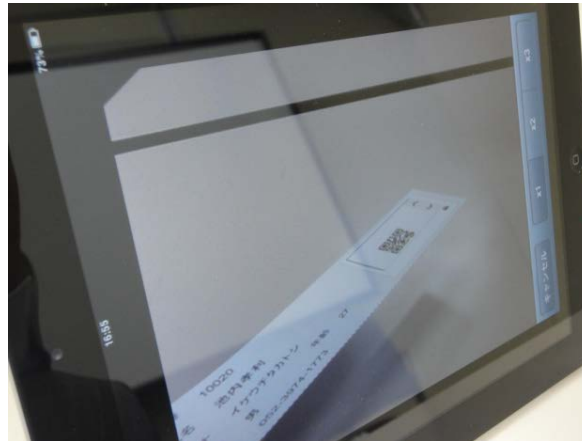

入場管理システムの特徴

- ・ iPad、iPhone、パソコン(ファイルメーカー搭載)、無線LANルーターは全てレンタルのため、初期コストが安価である。
- ・ レンタル一式はセットアップされた状態で会場に設置されるため、余計な手間が掛かりません。
- ・ 無線LANのため、配線が不要。
- ・ バーコード端末(iPad、iPhone)は、最大9台まで同時利用が可能。
- ・ ファイルメーカーシステムは独自開発のため、細かなデザイン調整や顧客情報の変更が可能。
- ・ リアルタイムに入場者数が把握出来ます。
- ・ 入場者の階級別(VIP、一般など)でリアルタイムな入場リストの表示が可能。
- ・ 入場データは、CSVデータに書き出すことが可能。

入場管理システム 会場設置イメージ(バーコード読み取り)

▼ iPad QRコード読み取り画面

「QR」ボタンをタッチすると読み取りが始まります。

▼ iPadでQRコード読み取り

QRコードをiPadのカメラに近づけて読み取ります。

▼ iPadに入場者データを表示

正しく読み取れると、iPad上に顧客情報が表示されます。

入場管理システム 会場設置イメージ(ファイルメーカーシステム)