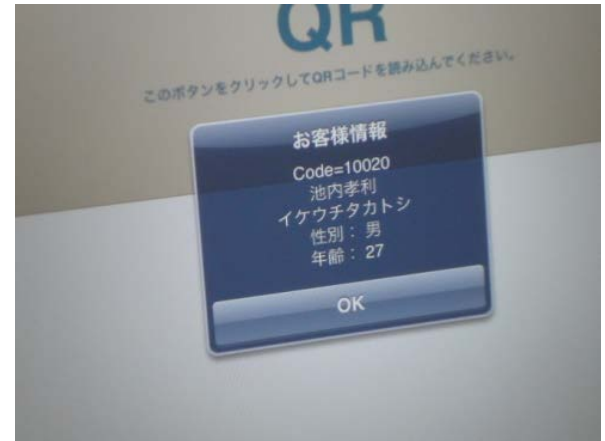

入場管理システム 会場設置イメージ(バーコード読み取り)

▼ iPad QRコード読み取り画面

「QR」ボタンをタッチすると読み取りが始まります。

▼ iPadでQRコード読み取り

QRコードをiPadのカメラに近づけて読み取ります。

▼ iPadに入場者データを表示

正しく読み取れると、iPad上に顧客情報が表示されます。

入場管理システム 会場設置イメージ(ファイルメーカーシステム)